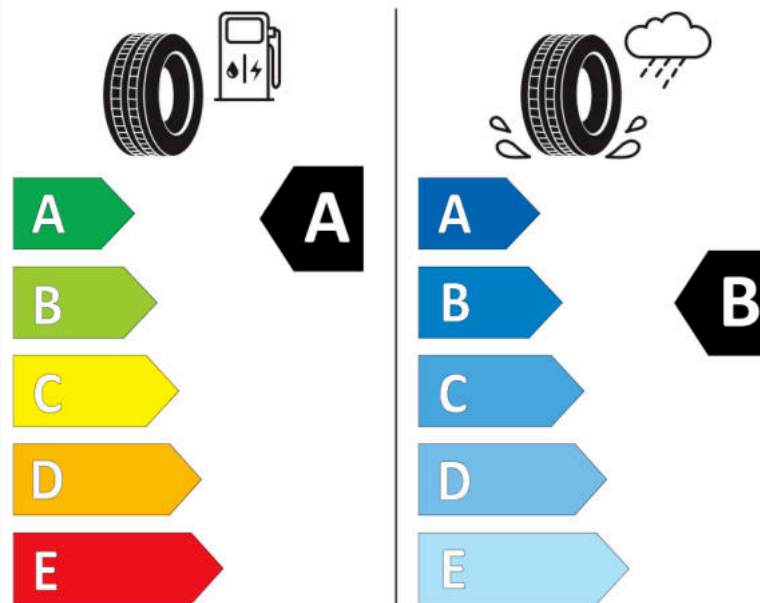

Δελτίο Πληροφοριών Προϊόντος

ΚΑΝΟΝΙΣΜΟΣ (ΕΕ) 2020/740

Μάρκα	MICHELIN
Εμπορική ονομασία	LATITUDE SPORT 3 JLRDT
Αναγνωριστικό μοντέλου	594083
Διάσταση	225/65R17
Δείκτης ικανότητας φόρτωσης	106
Σύμβολο κατηγορίας ταχύτητας	V
Κατηγορία ως προς την εξοικονόμηση καυσίμου	A
Κατηγορία ως προς την πρόσφυση του ελαστικού σε υγρό οδόστρωμα	B
Κατηγορία εξωτερικού θορύβου κύλισης	B
Τιμή εξωτερικού θορύβου κύλισης	70 dB
Ελαστικό για χρήση σε συνθήκες έντονης χιονόπτωσης	Όχι
Ελαστικό πρόσφυσης στον πάγο	Όχι
Ημερομηνία έναρξης παραγωγής	10/18
Ημερομηνία λήξης παραγωγής	
Κατηγορία Φορτίου	XL
Επιπλέον πληροφορίες	225/65 R17 106V XL TL LATITUDE SPORT 3 JLRDT MI

ENERG

MICHELIN

594083

225/65R17 106 V

C1

2020/740